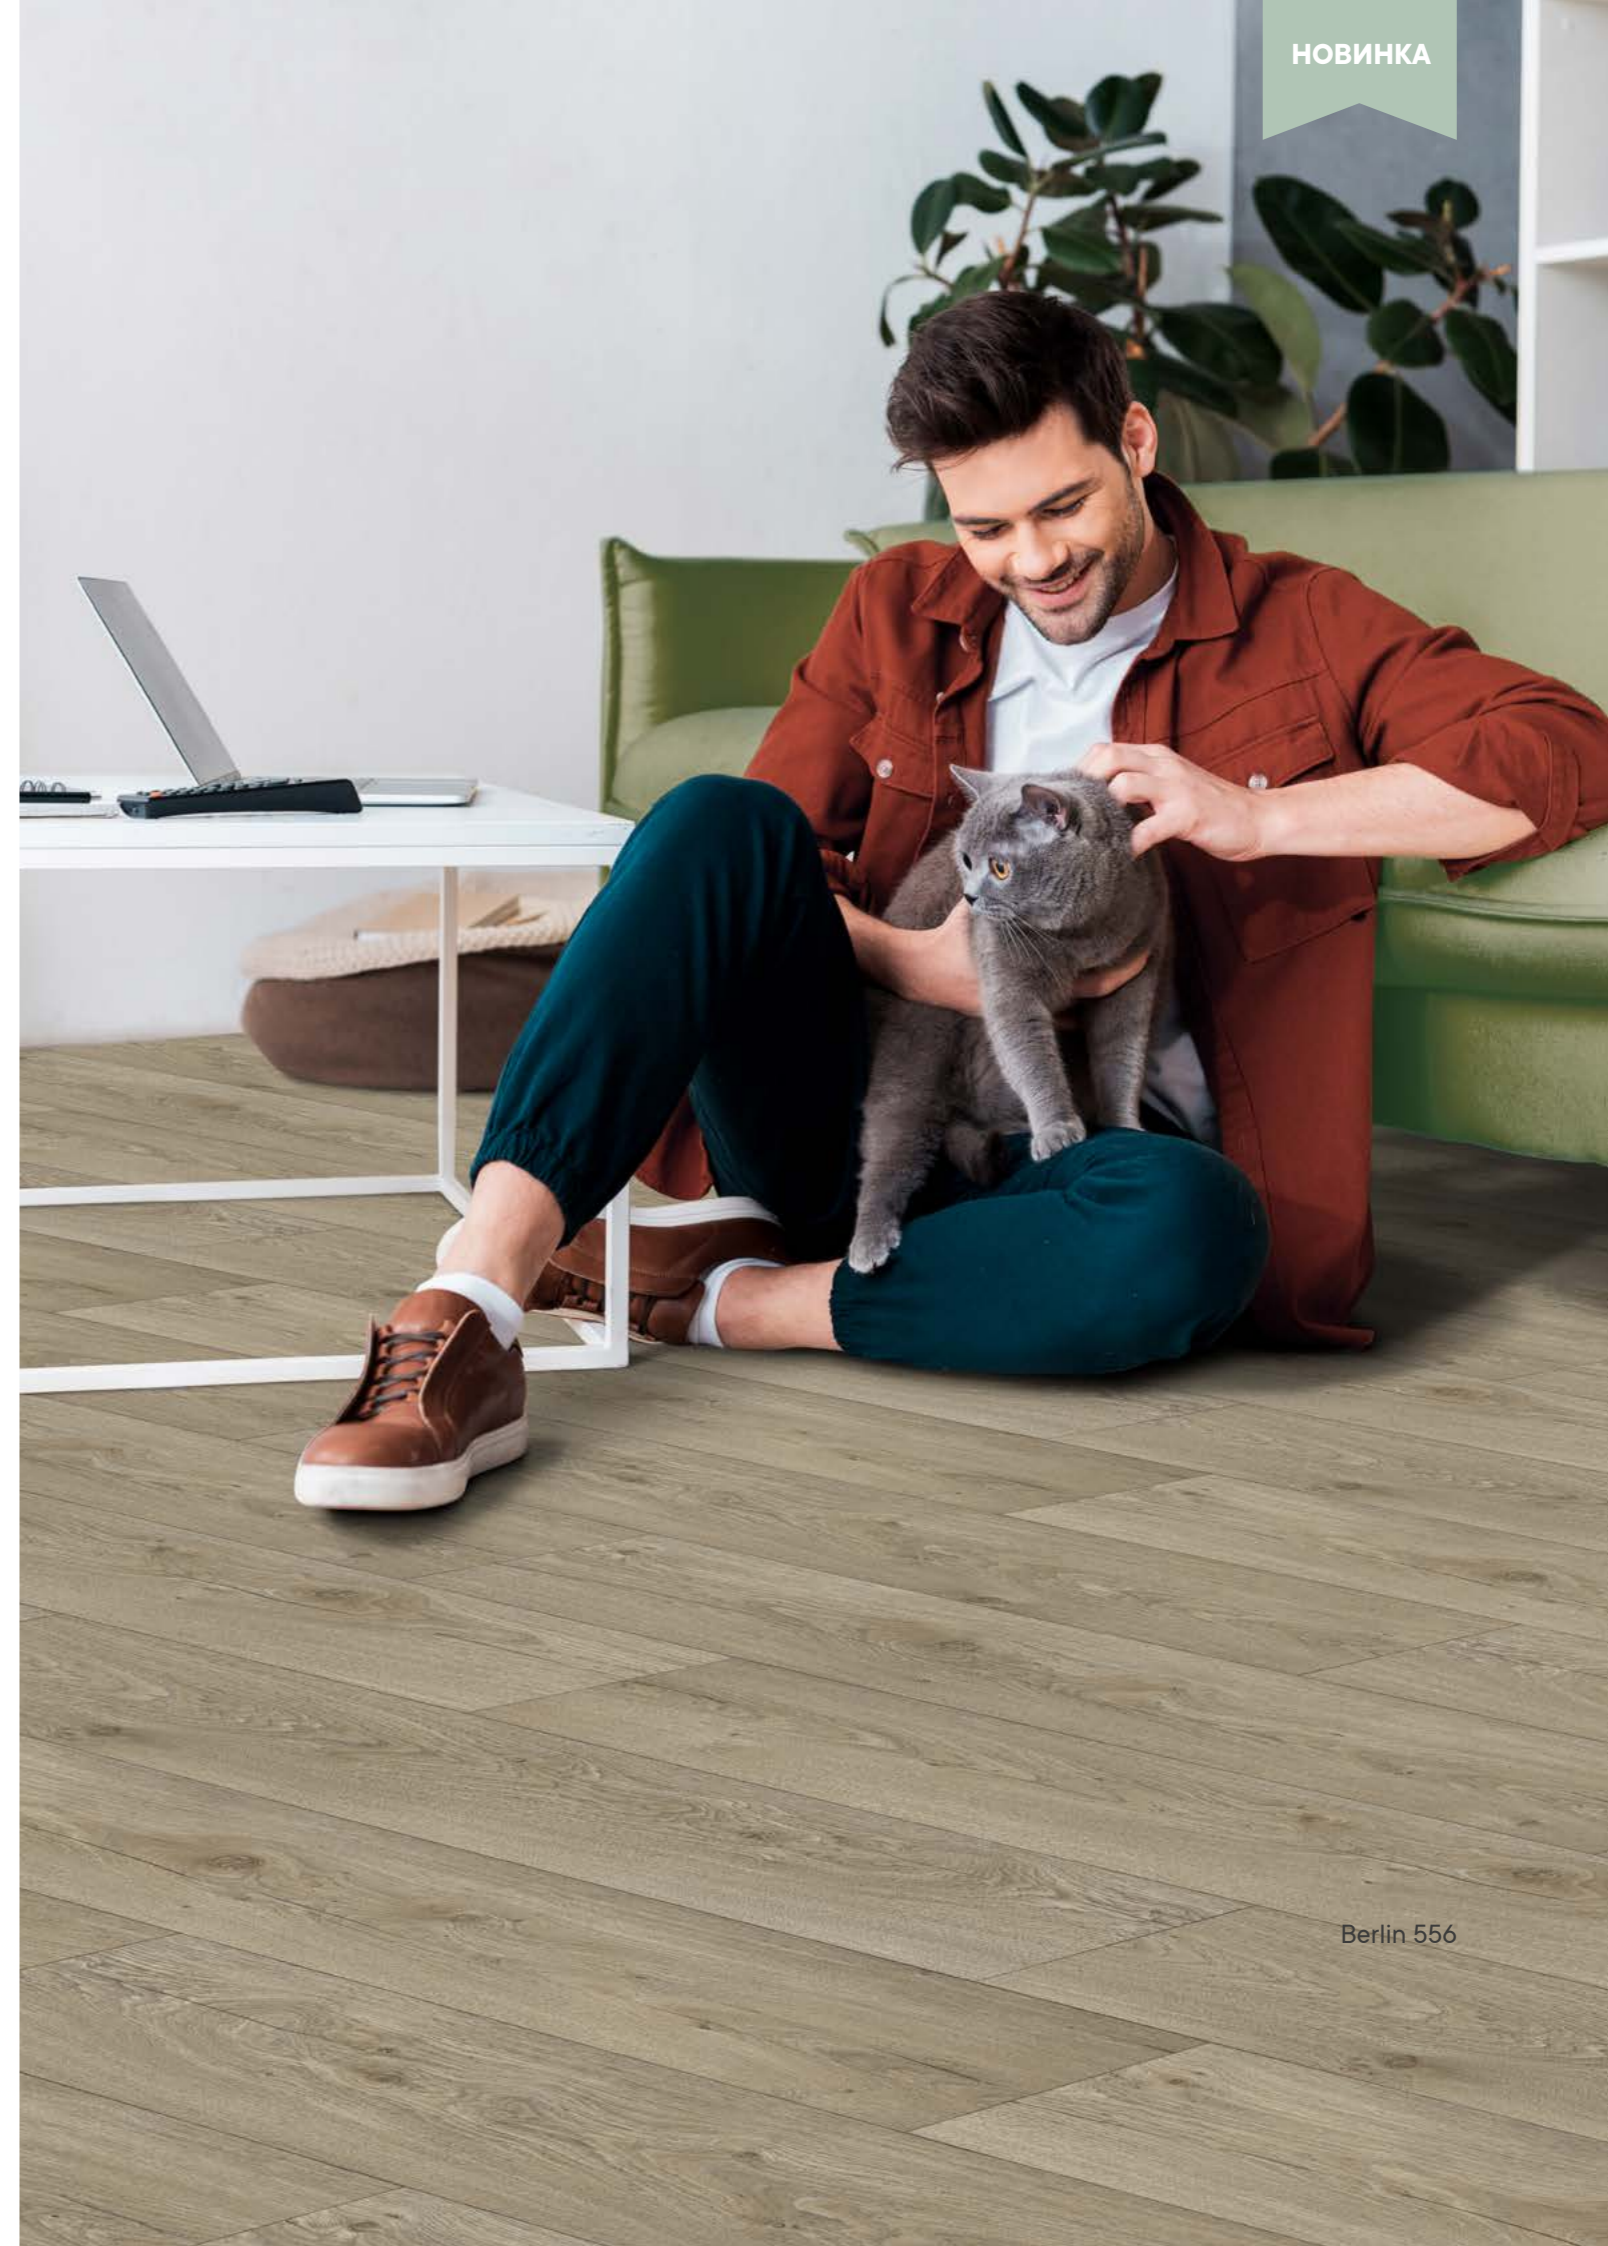

Austin 796

Ширины: 2,5 / 3 / 3,5 / 4 м
Повтор: 150 x 199 см
Планка: 150 x 20 см

Austin 734

Ширины: 2,5 / 3 / 3,5 / 4 м
Повтор: 150 x 199 см
Планка: 150 x 20 см

Hunter Oak 532

Ширины: 2 / 2,5 / 3 / 3,5 / 4 м
Повтор: 120 x 100 см
Планка: 120 x 14,3 см

Hunter Oak 542

Ширины: 2,5 / 3 / 3,5 / 4 м
Повтор: 120 x 100 см
Планка: 120 x 14,3 см

Berlin 556