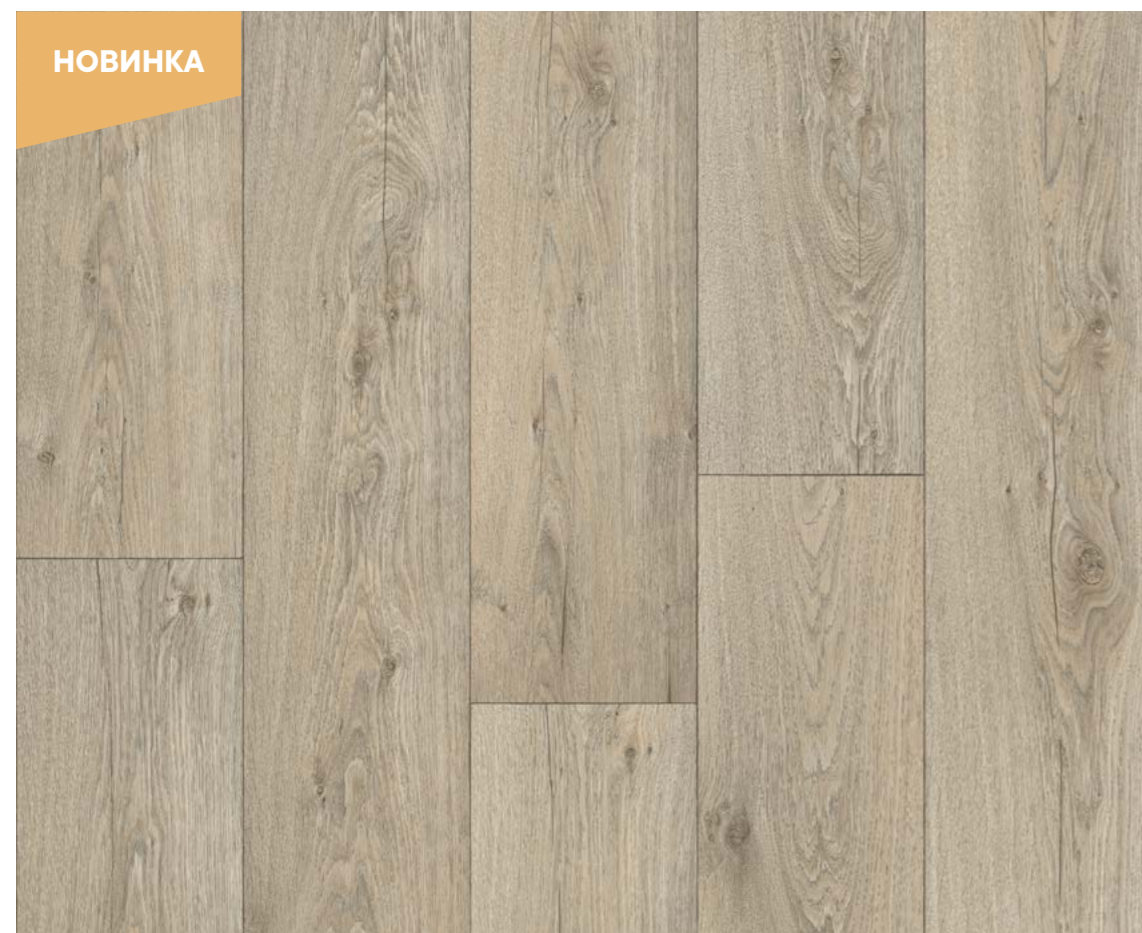

НОВИНКА

Otis 592

НОВИНКА

**Berlin 561**

Ширины: 2,5 / 3 / 3,5 / 4 м  
Повтор: 100 x 120 см  
Планка: 120 x 20 см

НОВИНКА

**Otis 592**

Ширины: 2,5 / 3 / 3,5 / 4 м  
Повтор: 120 x 199 см  
Планка: 120 x 16,7 см