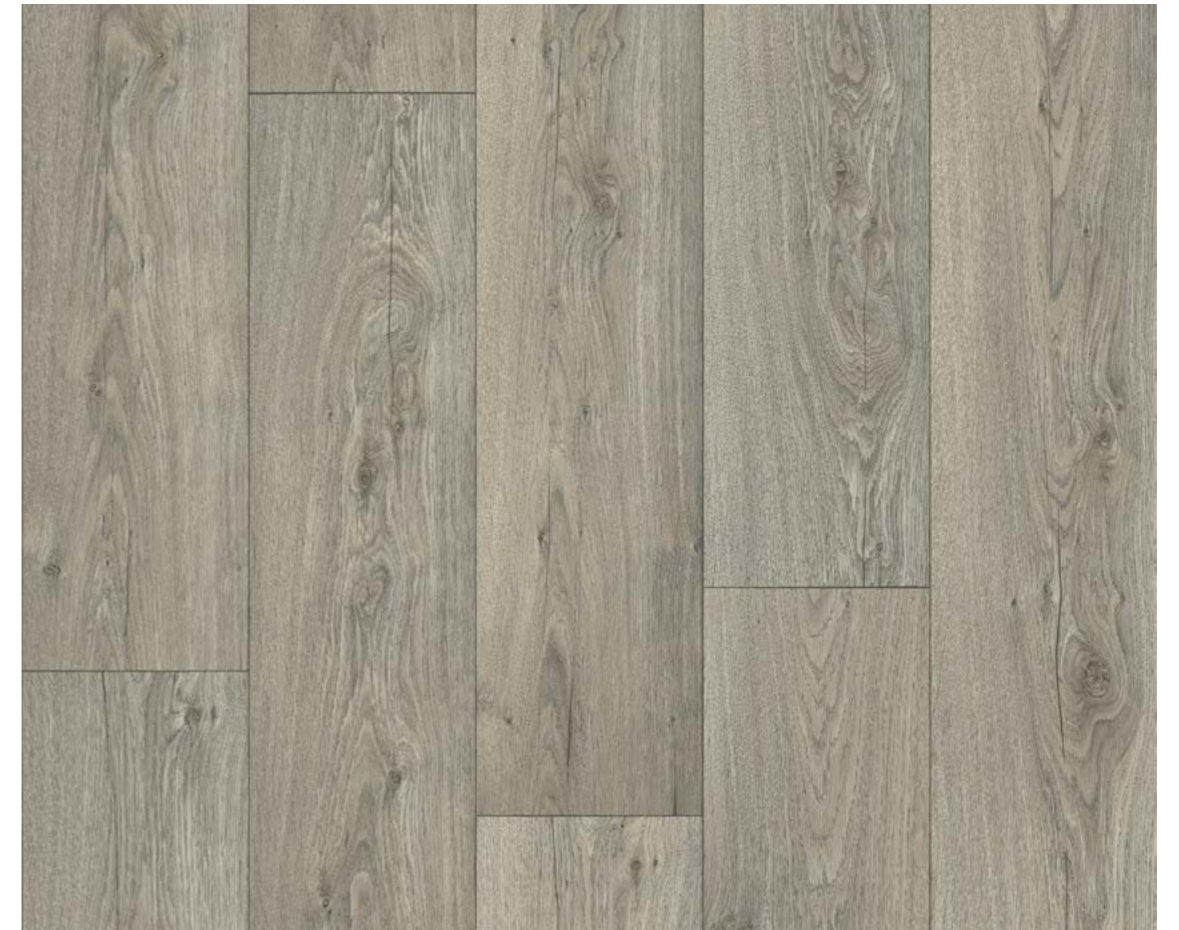

**Chocolat 592**

Ширины: 2,5 / 3 / 3,5 м  
Повтор: 100 x 100 см  
Плитка: 20 x 20 см

**Audrey 537**

Ширины: 3 / 3,5 / 4 м  
Повтор: 99,5 x 120 см  
Планка: 26,6 x 25 см

Achilles 530

**Lawrence 541**

Ширины: 2,5 / 3 / 3,5 / 4 м  
Повтор: 150 x 199 см  
Планка: 150 x 20 см