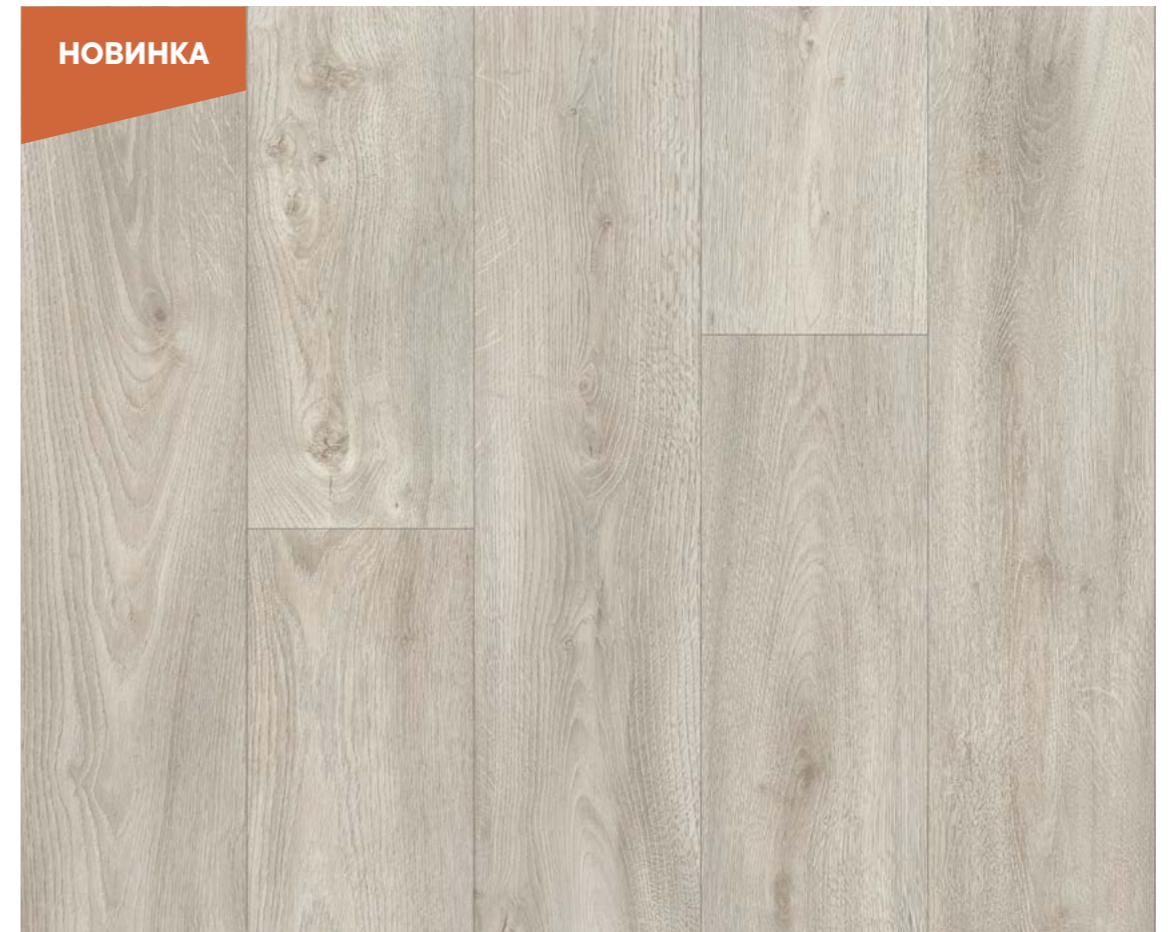

Medeo Oak 547

**Medeo Oak 547**

Ширины: 3 / 3,5 / 4 м  
Повтор: 150 x 199 см

СШ: 435

**Sheldon Oak W91**

Ширины: 3 / 3,5 / 4 м  
Повтор: 200 x 150 см  
Планка: 150 x 20 см

СШ: 432

**Golden Oak 831**