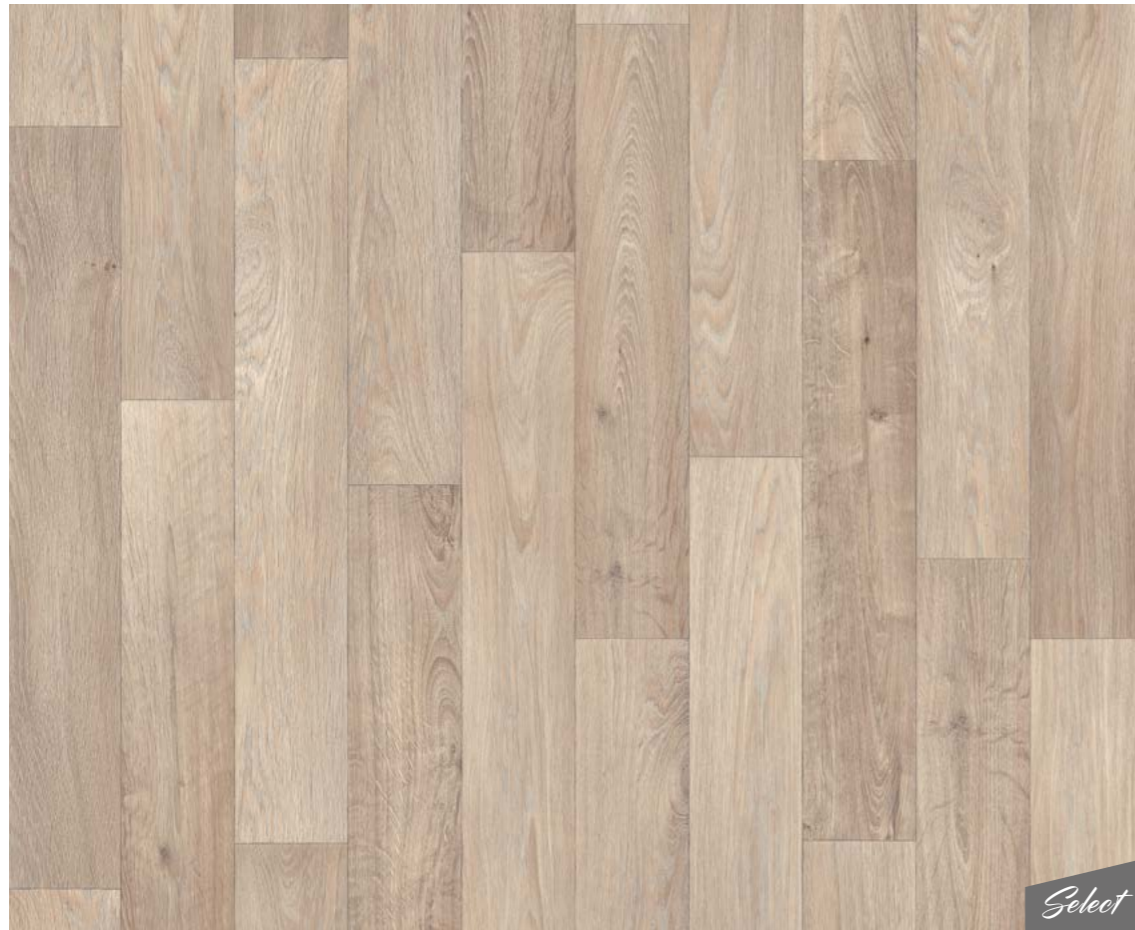

Camargue 504

Ширины: 2,5 / 3 / 3,5 / 4 м
Повтор: 100 x 120 см
Планка: разная длина x 10 см

СШ: 437